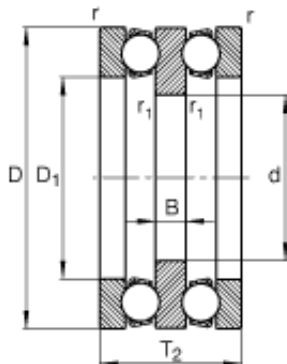

Accessories Rolamentos do Brasil Ltda.

100 mm x 170 mm x 15 mm FAG 52224 Thrust Ball Bearing

Bearing No. 52224

Size	100x170x68 mm
Bore Diameter	100 mm
Outer Diameter	170 mm
Width	68 mm
d	100 mm
D	170 mm
T ₂	68 mm
B	15 mm
D ₁	123 mm
D _{a max}	140 mm
d _{a max}	120 mm
r _{1 min}	1,1 mm
r _{a max}	1 mm
r _{a1 max}	1 mm
r _{min}	1,1 mm
m	4,82 kg / Weight
C _a	134000 N / Dynamic load rating (axial)
C _{0a}	390000 N / Static load rating (axial)
A	0,95 / Factor min. load
n _G	2550 1/min / Limiting speed
C _{ua}	14200 N / Fatigue limit load, axial

52224 Bearing 2D drawings and 3D CAD models